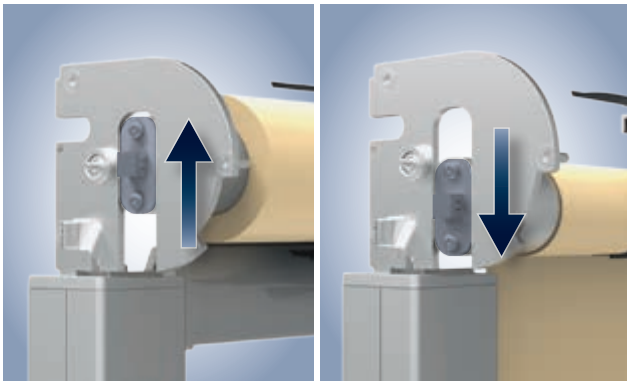

VertiTex II – technische Highlights bei Zip, Schiene und Seil

Tuchwelle aufgewickelt

Tuchwelle abgewickelt

Kleinste Kasette dank weinor Opti-Flow-System®

Die kleine Tuchwelle der VertiTex II ist schwimmend gelagert. Sie gibt beim Abwickeln des Tuchs nach und wird damit sicher über die ganze Markisenbreite gestützt. Deshalb kann sich die Welle nicht durchbiegen und **der Tuchstand ist immer optimal**. So lassen sich auch sehr große Tuchflächen bis 15 m² realisieren, ohne dass die Kassettengröße angepasst werden muss.