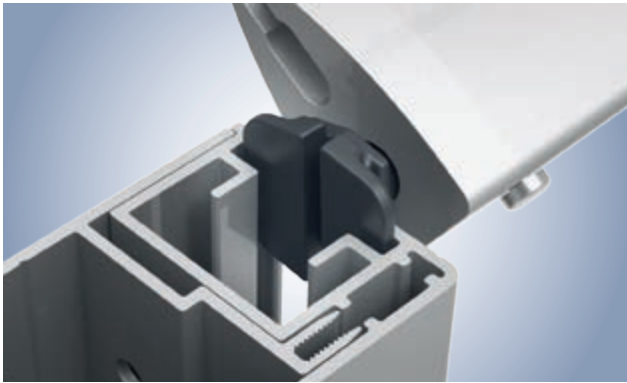

Tuchwelle aufgewickelt

Tuchwelle abgewickelt

Kleinste Kasette dank weinor Opti-Flow-System®

Die kleine Tuchwelle der VertiTex II ist schwimmend gelagert. Sie gibt beim Abwickeln des Tuchs nach und wird damit sicher über die ganze Markisenbreite gestützt. Deshalb kann sich die Welle nicht durchbiegen und **der Tuchstand ist immer optimal**. So lassen sich auch sehr große Tuchflächen bis 15 m² realisieren, ohne dass die Kassettengröße angepasst werden muss.