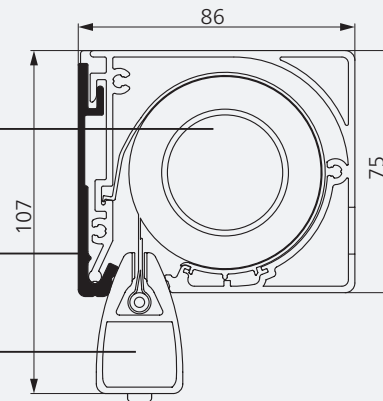

Motorantriebe: Je nach Motorart und Steuerung kann es zu leicht unterschiedlichem Fahrverhalten kommen (z. B. beim Einfahren des Ausfallprofils).

Perfekt im Kasten

Die verschiedenen Varianten von Kassette und Führung bieten für jede Bausituation immer eine optimale Lösung. Dies zeigt auch der folgende Ausschnitt der Bauteile inkl. Bemaßung (alle Angaben in mm).

Kleine Kassette, rund

Kleine Kassette, eckig

Mittlere Kassette, rund

Mittlere Kassette, eckig

Große Kassette, rund

Große Kassette, eckig

Führungsschiene, rund

Führungsschiene, eckig