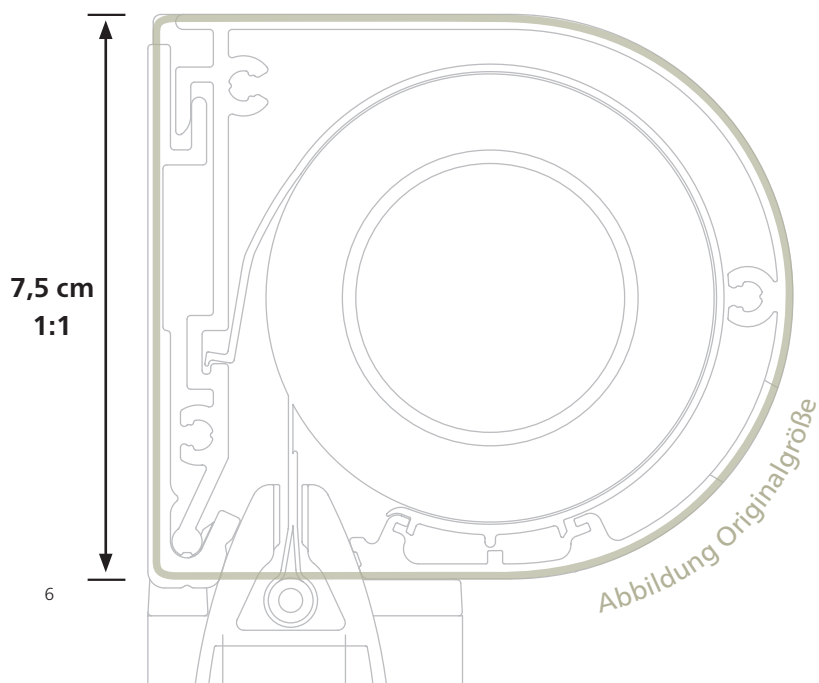

Unsere Kleinste*: nur 7,5 cm hoch!

weinor ist der einzige Hersteller, der mit kleinsten Markisen-Kassetten Tuchbreiten bis zu 6 Metern schafft.

* für die Ausführungen Schiene und Seil sowohl in runder als auch eckiger Kassettenform. Daneben ist auch eine Kassette mit 9,2 cm Höhe verfügbar.