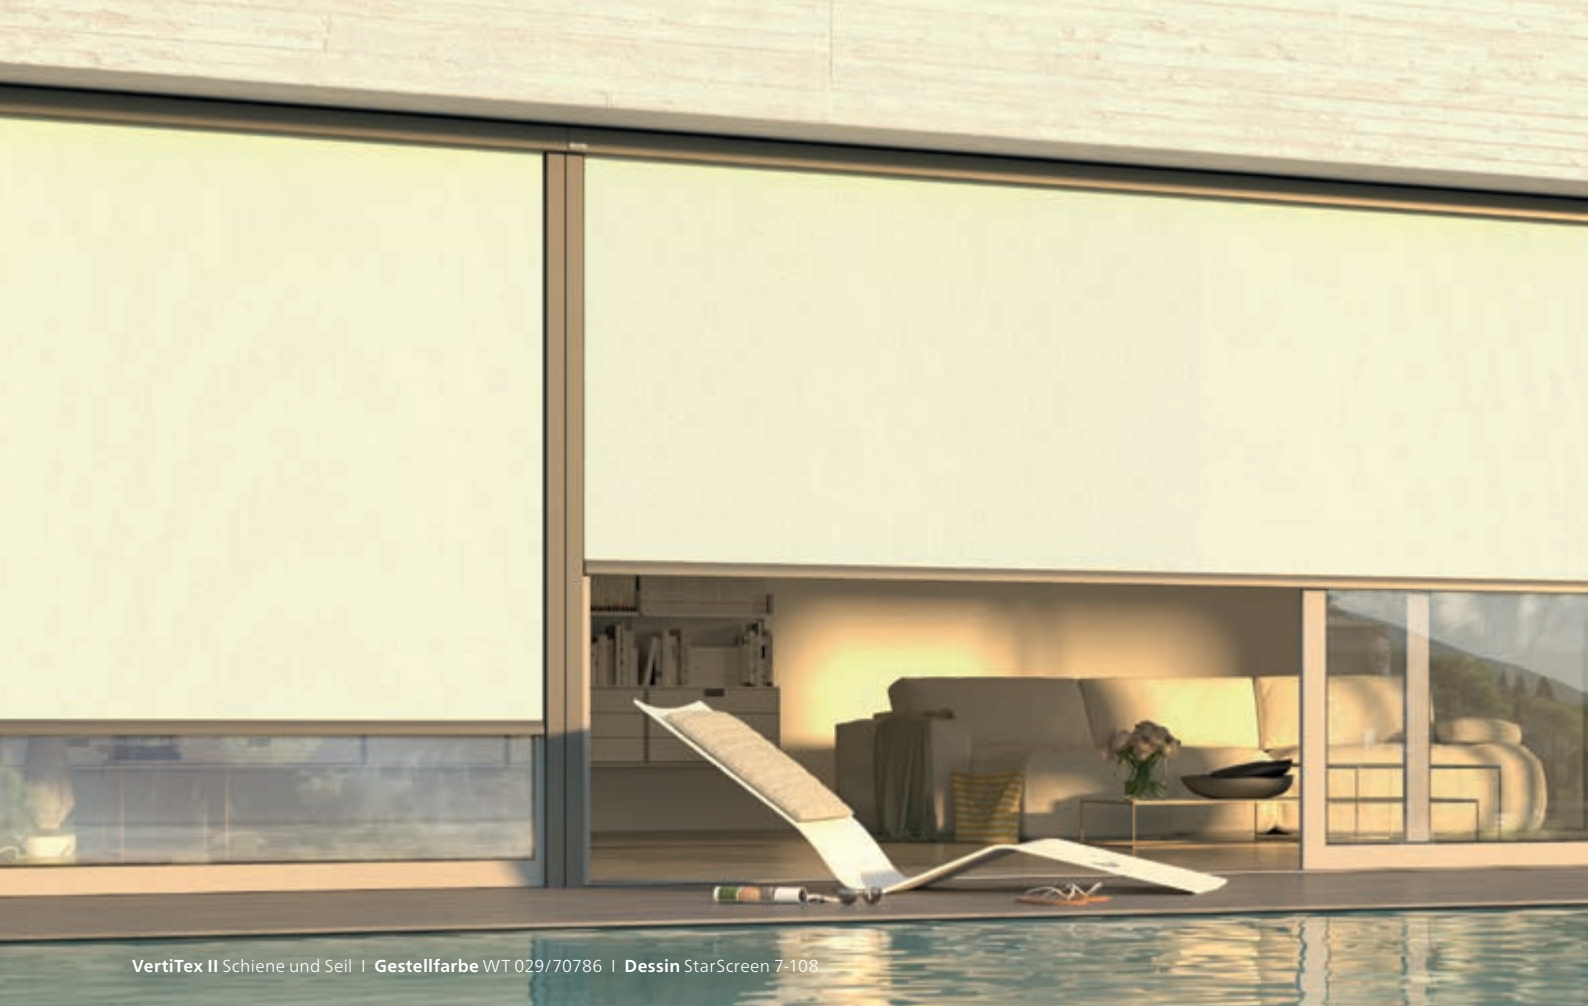

NEU!

BLICKFANG

weinor Senkrecht-Markise VertiTex II

Nur bei weinor:

Kleinste Kassette

Kastenhöhe 7,5 cm – sogar bis zu 6 m Breite

VertiTex II – gut geschützt genießen

Die Senkrecht-Markise VertiTex II **schützt vor blendender Sonne, dem Aufheizen von Terrasse und Innenräumen sowie neugierigen Blicken.** Auch Parkett, Teppich und Möbel werden geschont. Trotzdem lässt die textile Schönheit je nach Tuchart auch die Durchsicht nach draußen zu. Auch große Fenster lassen sich mit VertiTex II beschatten. Und die besonders kleine Kassette passt sich unauffällig Ihrer Hausfassade an.

Schöner wohnen in Balkonien

Auf dem Balkon ist VertiTex II als attraktive und stabile Alternative zu Sonnenschirm und Co. einsetzbar.

VertiTex II Seil | Gestellfarbe WT 029/80081

Überall die richtige Wahl

Egal, ob Terrassendach, Pergola-Markise, Fenster, Balkon oder Wintergarten: VertiTex II passt immer. Durch ihre kompakte Bauweise, die zahlreichen Varianten und vielseitigen Sicht- und Wetterschutz-Funktionen ist sie ein **wahrer Alleskönner unter den Senkrecht-Markisen**. Und ihr unauffälliges Design verleiht Ihrem Haus an jedem Platz eine tolle Optik.

Textiler Genuss am Fenster

Die VertiTex II überzeugt durch ihren textilen, wohnlichen Charakter und bietet so eine geeignete Alternative zu Raffstoreanlagen, Rollläden & Co. Großes Plus: Sie ist außen und innen einsetzbar. Besondere Tucharten ermöglichen zudem durch ihre Transparenz angenehme Lichtverhältnisse im Raum sowie eine Durchsicht nach draußen bei gleichzeitigem Sichtschutz.