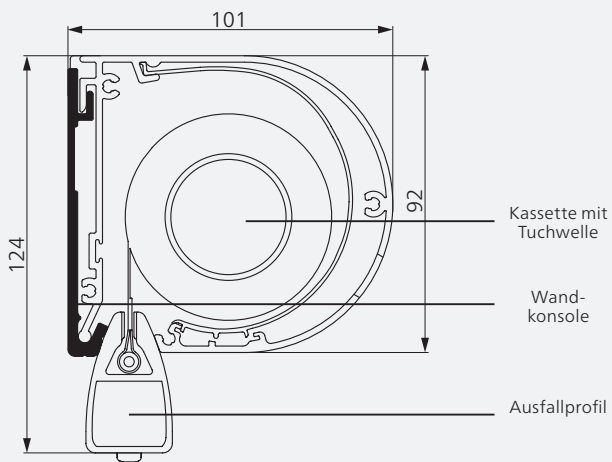

Motorantriebe: Je nach Motorart und Steuerung kann es zu leicht unterschiedlichem Fahrverhalten kommen (z. B. beim Einfahren des Ausfallprofils).

Perfekt im Kasten

Die verschiedenen Varianten von Kassette und Führung bieten für jede Bausituation immer eine optimale Lösung. Dies zeigt auch der folgende Ausschnitt der Bauteile inkl. Bemaßung (alle Angaben in mm).

Kleine Kassette, rund

Kleine Kassette, eckig

Mittlere Kassette, rund

Mittlere Kassette, eckig

Große Kassette, rund

Große Kassette, eckig

Führungsschiene, rund

Führungsschiene, eckig